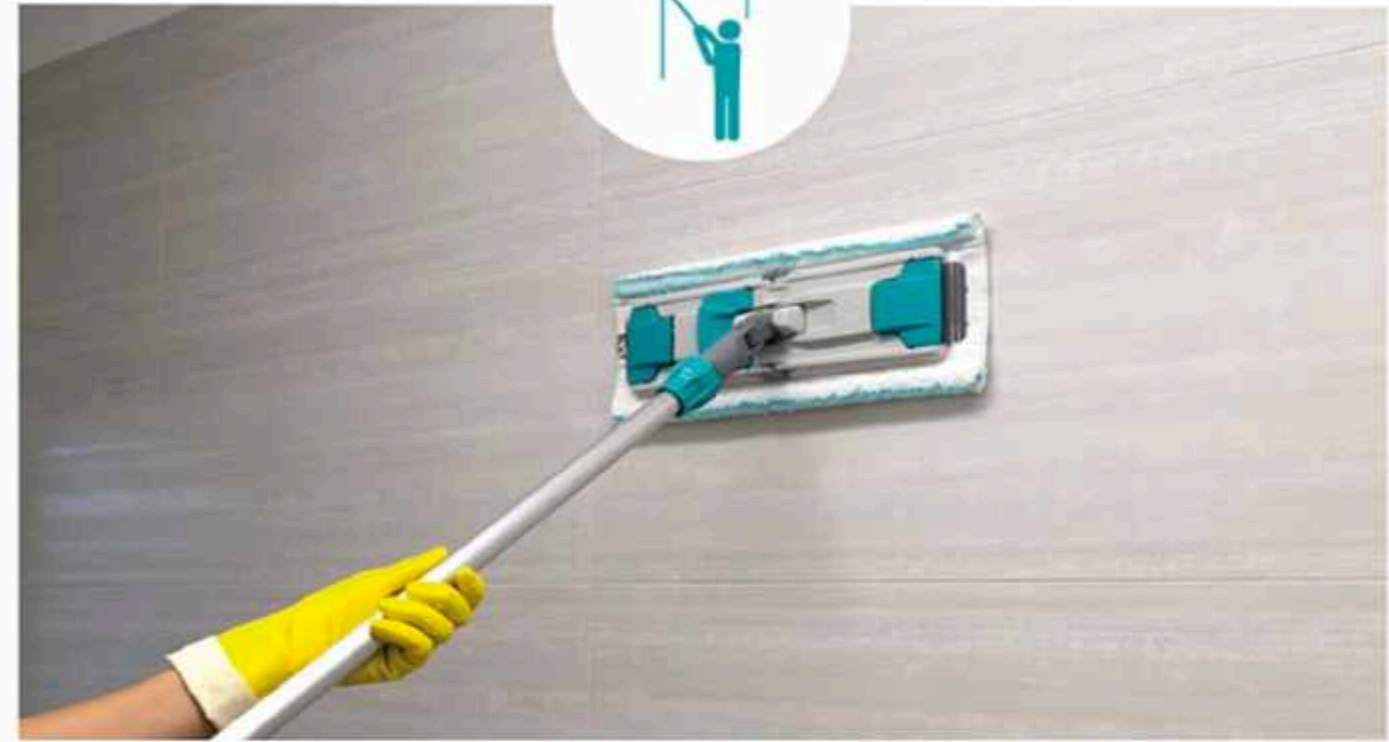

Uni Junior Κωδ.: KS100/00

Επίπεδη σφουγγαρίστρα Uni Junior Soft Band

Πλαίσιο Uni Junior, επίπεδη σφουγγαρίστρα Soft Band 35 cm και ενιαίος κουβάς 14 L

Ημι-επαγγελματικό επίπεδο σύστημα με μικροπετερίγια

Ιδανικό για ημι-επαγγελματικό καθαρισμό οριζόντιων και κάθετων επιφανειών υψηλής απόδοσης

Πλεονεκτήματα

- Ευπροσάρμοστο: εξασφαλίζει γρήγορο και εύκολο καθαρισμό οριζόντιων και κάθετων επιφανειών
- Εργονομικό: χωρίς κάμψη κατά τη χρήση για προστασία της υγείας της πλάτης και των αρθρώσεων
- Εύχρηστο: το εύκολο άνοιγμα εξασφαλίζει γρήγορη ρύθμιση
- Αποτελεσματική: η επίπεδη σφουγγαρίστρα προσαρτάται στο πλαίσιο σε μια στιγμή και παραμένει σταθερή κατά τη χρήση
- Ελαφρύ: η ελαφρότητα του συστήματος εξασφαλίζει σωστή τριβή στο πάτωμα, χωρίς κόπο
- Λειτουργικό: εξασφαλίζει τη σωστή υγρασία στο πάτωμα για πλύσιμο, αποφεύγοντας τα φωτοστέφανα και αποτρέποντας την ολίσθηση
- Αποτελεσματική: η μικροϊνί διεισδύει στο μικροπορώδες του δαπέδου, συλλέγοντας βρωμιά και περισσότερο από 95% των βακτηρίων
- Εξοικονόμηση χρόνου: χάρη στη μεγάλη επιφάνεια καθαρισμού και τη δυνατότητα προσέγγισης γωνιών και καθαρισμού κάτω από έπιπλα
- Υγιεινή: η χρησιμοποιημένη επίπεδη σφουγγαρίστρα απελευθερώνεται χωρίς επαφή με το χέρι με βρωμιά

Συμβατότητα

Συμβατό με οποιαδήποτε λαβή με τρύπα με διάμετρο από 18 έως 23 mm

Υλικό

Υποστήριξη: πολυπροπυλένιο - Μαλακή λωρίδα επίπεδη σφουγγαρίστρα:

μικροϊνές (80% πολυεστέρας, 20% πολυαμίδη) - Υποστήριξη: πολυεστέρας

Κάδος και δακτύλιος: πολυπροπυλένιο

Ιδανικός καθαρισμός με ένα γέμισμα νερού στον κουβά έως 100m²

Δείτε εδώ το QRC

Επίπεδη σφουγγαρίστρα μικροϊνών Κωδ.: KS100/01

Επίπεδη σφουγγαρίστρα σε λευκή μικροϊνί με πράσινες λωρίδες ινών με έντονη δράση, πολυεστερική υποστήριξη

Επίπεδο σύστημα με μικροπετερίγια, για χρήση με κουβά με ρολό Uni Bucket

Ιδανικό για ομαλό εσωτερικό ή δάπεδο ασφαλείας με λιπαρό ρύπο

DECITEX των ινών Μικροϊνές: 0,75 DTX

Οικολογικά βιώσιμο στην υγειονομική περίθαλψη και τις γενικές εγκαταστάσεις:

η μικροϊνί απαιτεί λιγότερη χημική ουσία για την απομάκρυνση της βρωμιάς και των βακτηρίων, μειώνοντας έτσι την κατανάλωση και είναι πιο ανθεκτική από το βαμβάκι

Πλεονεκτήματα

- Αποτελεσματική: η επίπεδη σφουγγαρίστρα προσαρτάται στο πλαίσιο σε μια στιγμή και παραμένει σταθερή κατά τη χρήση
- Υψηλότερη υγιεινή: η μικροϊνί διεισδύει στο μικροπορώδες του δαπέδου, συλλέγοντας βρωμιά και περισσότερο από το 95% των βακτηρίων
- Αποτελεσματική: εξαιρετική εντατική δράση απολίπανσης του πολυεστέρα σε ακαθαρσίες χωρίς να καταστρέφει τις επιφάνειες
- Λειτουργικό: εξασφαλίζει τη σωστή υγρασία στο πάτωμα για πλύσιμο, αποφεύγοντας τα φωτοστέφανα και αποτρέποντας την ολίσθηση
- Εξοικονόμηση χρόνου: χάρη στη μεγάλη επιφάνεια καθαρισμού και τη δυνατότητα προσέγγισης γωνιών και καθαρισμού κάτω από έπιπλα

Συνθήκες πλύσης Οδηγίες για σωστή συντήρηση ινών: