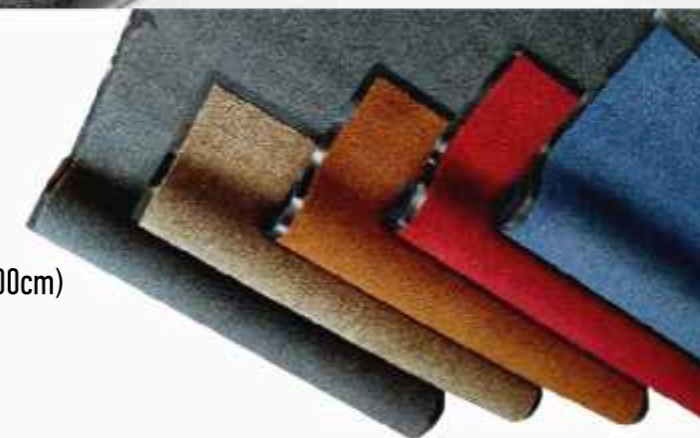

Σκανάρετε το QRC & συμπληρώστε το Δελτίο Παραγγελίας