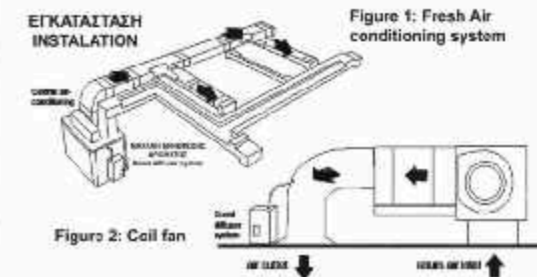

SB 5000

Οι συσκευές διατίθενται
σε χρώματα
κατόπιν παραγγελίας