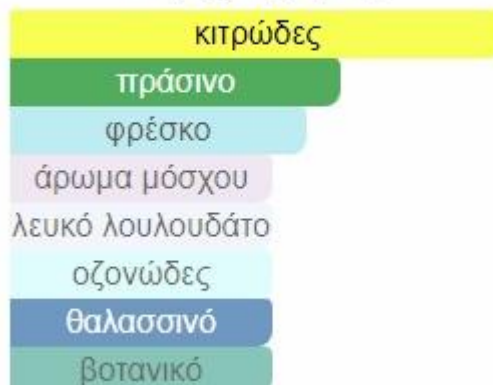

Μεσαίες Νότες: Νάρκισσος, Γιασεμί, Πουδρένιες Νότες

Νότες Κορυφής: Κρίνο της Κοιλιάδας, Λευκά Άνθη

Εικονίδιο: AROMATIC- ALDEHYD

OCEAN BREEZE

Κυρίες Συγχορδίες

Νότες Βάσης: Μόσχος, Φύλλο Φοινικιάς

Μεσαίες Νότες: Θαλασσινές Νότες, Νότες Όζοντος, Κρίνο της Κοιλιάδας