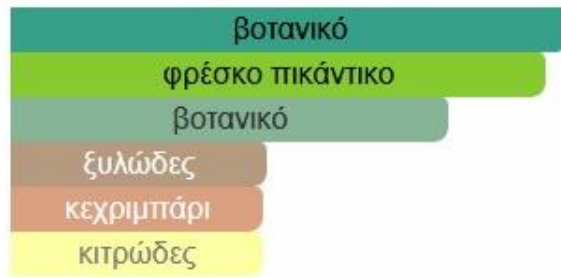

ANTI TOBACCO

Κυρίες Συγχορδίες

Νότες Βάσης: Κανναβέλαιο, Μόσχος, Βέτιβερ, Βατόμουρο, Ρίζα Βιολέτας, Σανταλόξυλο, Ροδάκινο, Βανίλια.

Μεσαίες Νότες: Χαμομήλι, Λωτός, Νούφαρο, Κρίνο της Κοιλιάδας, Γιασεμί, Μέλι, Μπουμπουρντζελία και Τριαντάφυλλο