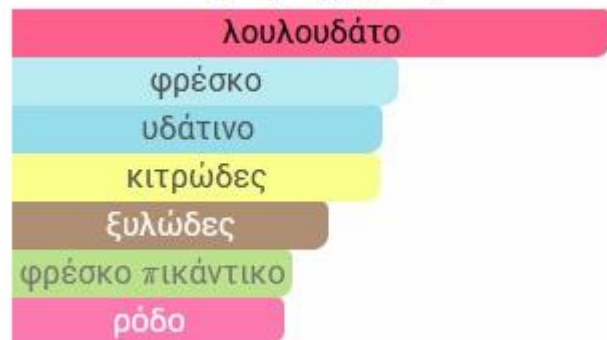

Μεσαίες Νότες: Μαύρο Τριαντάφυλλο, Παιώνια, Γεράνι, Γιασεμί Σαμπακ

Νότες Κορυφής: Μόριο Cascalone, Πιπέρι Λευκό και Φύλλα Μανταρινιάς

Εικονίδιο: FLORAL - AROMATIC

BRILLIANT

Κυρίες Συγχορδίες

Νότες Βάσης: Σανδαλόξυλο, Βανίλια και Ξύλο Κασμίρι