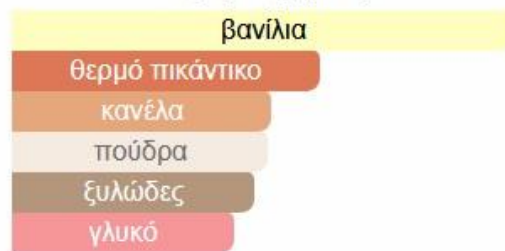

ANTI TOBACCO

Κυρίες Συγχορδίες

Νότες Βάσης: Κανναβέλαιο, Μόσχος, Βέτιβερ, Βατόμουρο, Ρίζα Βιολέτας, Σανταλόξυλο, Ροδάκινο, Βανίλια.

Μεσαίες Νότες: Χαμομήλι, Λωτός, Νούφαρο, Κρίνο της Κοιλιάδας, Γιασεμί, Μέλι, Μπουμπουρντζελία και Τριαντάφυλλο

Νότες Κορυφής: Λεμόνι, Μελισσόχορτο, Πεπόνι, Λωτός, Ανανάς, Κυδώνι, Κρίνος

Εικονίδιο: WOODY-CITRUSY

VANILLIA

Κυρίες Συγχορδίες

Νότες Βάσης: Ίριδα, Κεχριμπάρι, Πατσουλί, Μόσχος, Βανίλια Ανατολής, Ροδάκινο, Βρύα Δρυός, Βέτιβερ