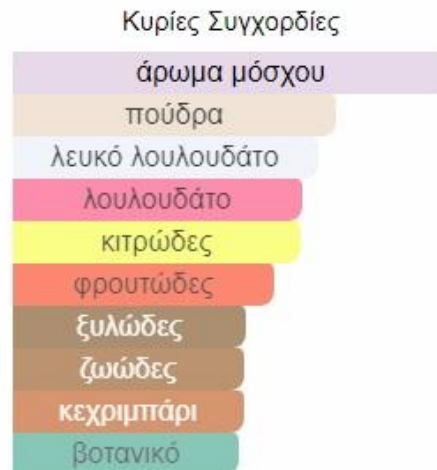

NARCISOS

Νότες Βάσης: Βέτιβερ, Βανίλια, Πατσουλί

Μεσαίες Νότες: Μόσχος, Κεχριμπάρι

Νότες Κορυφής: Οσμανθός, Άνθος Πορτοκαλιού Αφρικής, Περγαμόντο

Εικονίδιο: AROMATIC - FLORAL