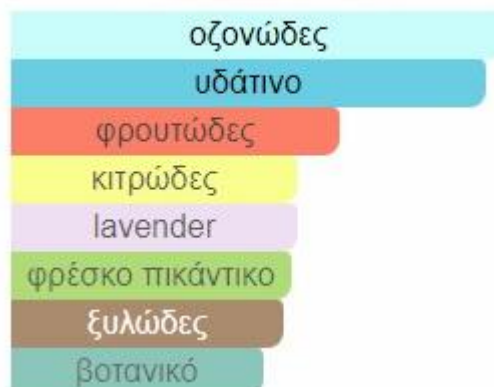

Κυρίες Συγχορδίες

Νότες Βάσης: Μόσχος, Νότες Ανθών

Μεσαίες Νότες: Τριαντάφυλλο, Κρίνο Κοιλιάδας, Λεβάντα, Βιολέτα

Νότες Κορυφής: Θαλασσινό Νερό, Γκρέιπ Φρουτ, Αστεροειδής Γλυκάνισος

Εικονίδιο: AROMATIC – NEW FRESHNESS