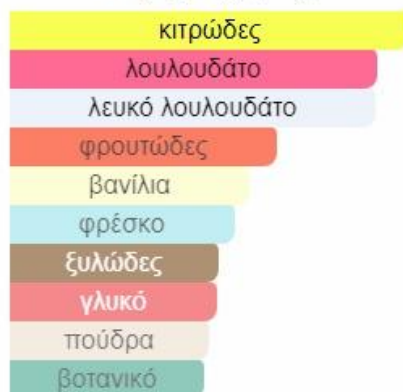

Κυρίες Συγχορδίες

Νότες Βάσης: Σανταλόξυλο, Βέτιβερ, Βανίλια, Πατσουλί, Κεχριμπάρι

Μεσαίες Νότες: Γιασεμί, Νούφαρο, Αγιόκλημα, Φρέζια, Μανόλια, Μαγιάτικο Τριαντάφυλλο, Παιώνια, Άνθη Πορτοκαλιάς

Νότες Κορυφής: Λεμόνι, Περγαμόντο, Μανταρίνι, Ροδάκινο, Φρούτα του Πάθους

Εικονίδιο: AROMATIC - FLORAL