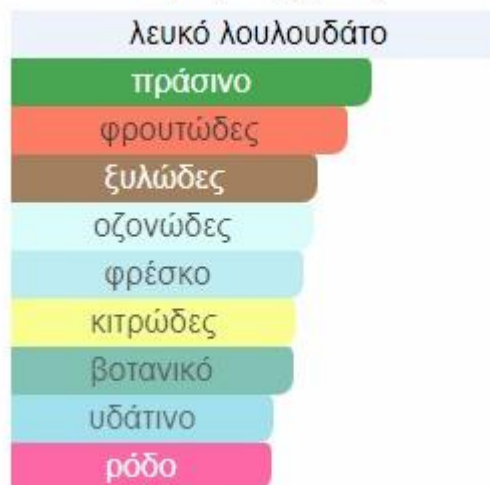

Κυρίες Συγχορδίες