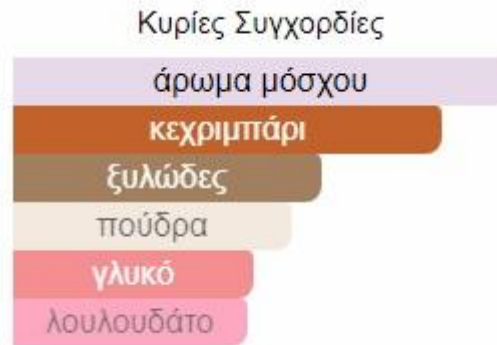

MUSK

Νότες Βάσης: Κεχριμπάρι, Ίριδα, Πατσουλί, Βρύα Δρυός

Μεσαίες Νότες: Γιασεμί, Τριαντάφυλλο, Υλάνγκ Υλάνγκ

Νότες Κορυφής: Κρίνος, Μόσχος, Γάλβανο, Βασιλικός

Εικονίδιο: AROMATIC - MUSK