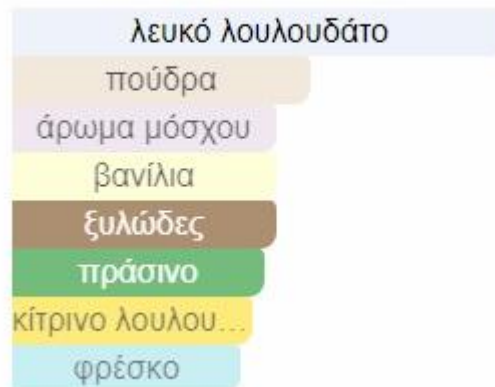

Μεσαίες Νότες: Μανταρίνι, Άνθη Πορτοκαλιάς, Γιασεμί, Κρίνο της Κοιλιάδας

Νότες Κορυφής: Θαλασσινές Νότες, Ανθός Βαμβακιού

Εικονίδιο: AROMATIC- ALDEHYD

SOFT

Κυρίες Συγχορδίες

Νότες Βάσης: Σανταλόξυλο, Βανίλια, Μόσχος

Μεσαίες Νότες: Νάρκισσος, Γιασεμί, Πουδρένιες Νότες

Νότες Κορυφής: Κρίνο της Κοιλιάδας, Λευκά Άνθη

Εικονίδιο: AROMATIC- ALDEHYD

OCEAN BREEZE

Κυρίες Συγχορδίες

Νότες Βάσης: Μόσχος, Φύλλο Φοινικιάς

Μεσαίες Νότες: Θαλασσινές Νότες, Νότες Όζοντος, Κρίνο της Κοιλιάδας