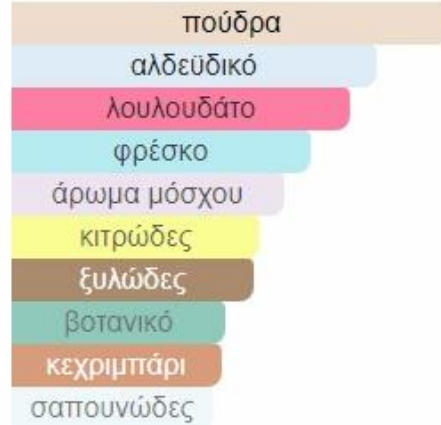

πασουλί

ξυλώδες

πούδρα

λευκό λουλουδ...

γαλακτώδες

γήινο

ίριδα

Νότες Βάσης: Μόσχος, Σανταλόξυλο, Βανίλια, Ξύλο Κασμίρι

Μεσαίες Νότες: Παιώνια, Λουλούδι του Πάθους

Νότες Κορυφής: Γκρέιπ Φρουτ, Πορτοκάλι, Υδάτινες νότες, Τζίντζερ

Εικονίδιο: AROMATIC- FLORAL

COTTON

Κυρίες Συγχορδίες

Νότες Βάσης: Σανταλόξυλο, Βανίλια, Μόσχος, Πουδρένιες Νότες