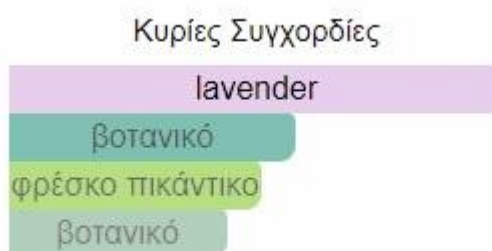

κίτρινο λουλουδάτο

βαλσαμικό

κεχριμπάρι

βοτανικό

μέλι

βοτανικό

Νότες Βάσης: Βενζόη

Μεσαίες Νότες: Γιασεμί Σαμπάκ, Υλάνγκ Υλάνγκ, Μέλι

Νότες Κορυφής: Κατιφές

Εικονίδιο: FLORAL- ORIENTAL

VIOLET

Νότες Βάσης: Βανίλια, Σανταλόξυλο, Λευκός Μόσχος

Μεσαίες Νότες: Βιολέτα, Τριαντάφυλλο, Τσάι

Νότες Κορυφής: Κόκκινα Φρούτα, Φύλλο Βατόμουρου, Περγαμόντο

Εικονίδιο: FLORAL – AROMATIC

LAVENDER

Νότες Βάσης: Βανίλια, Πατσουλί, Σπόροι Τόνκα

Μεσαίες Νότες: Γιασεμί, Μπλε Χαμομήλι

Νότες Κορυφής: Λεβάντα και κεχριμπάρι

Εικονίδιο: FLORAL – AROMATIC

BABY POWDER

Κυρίες Συγχορδίες